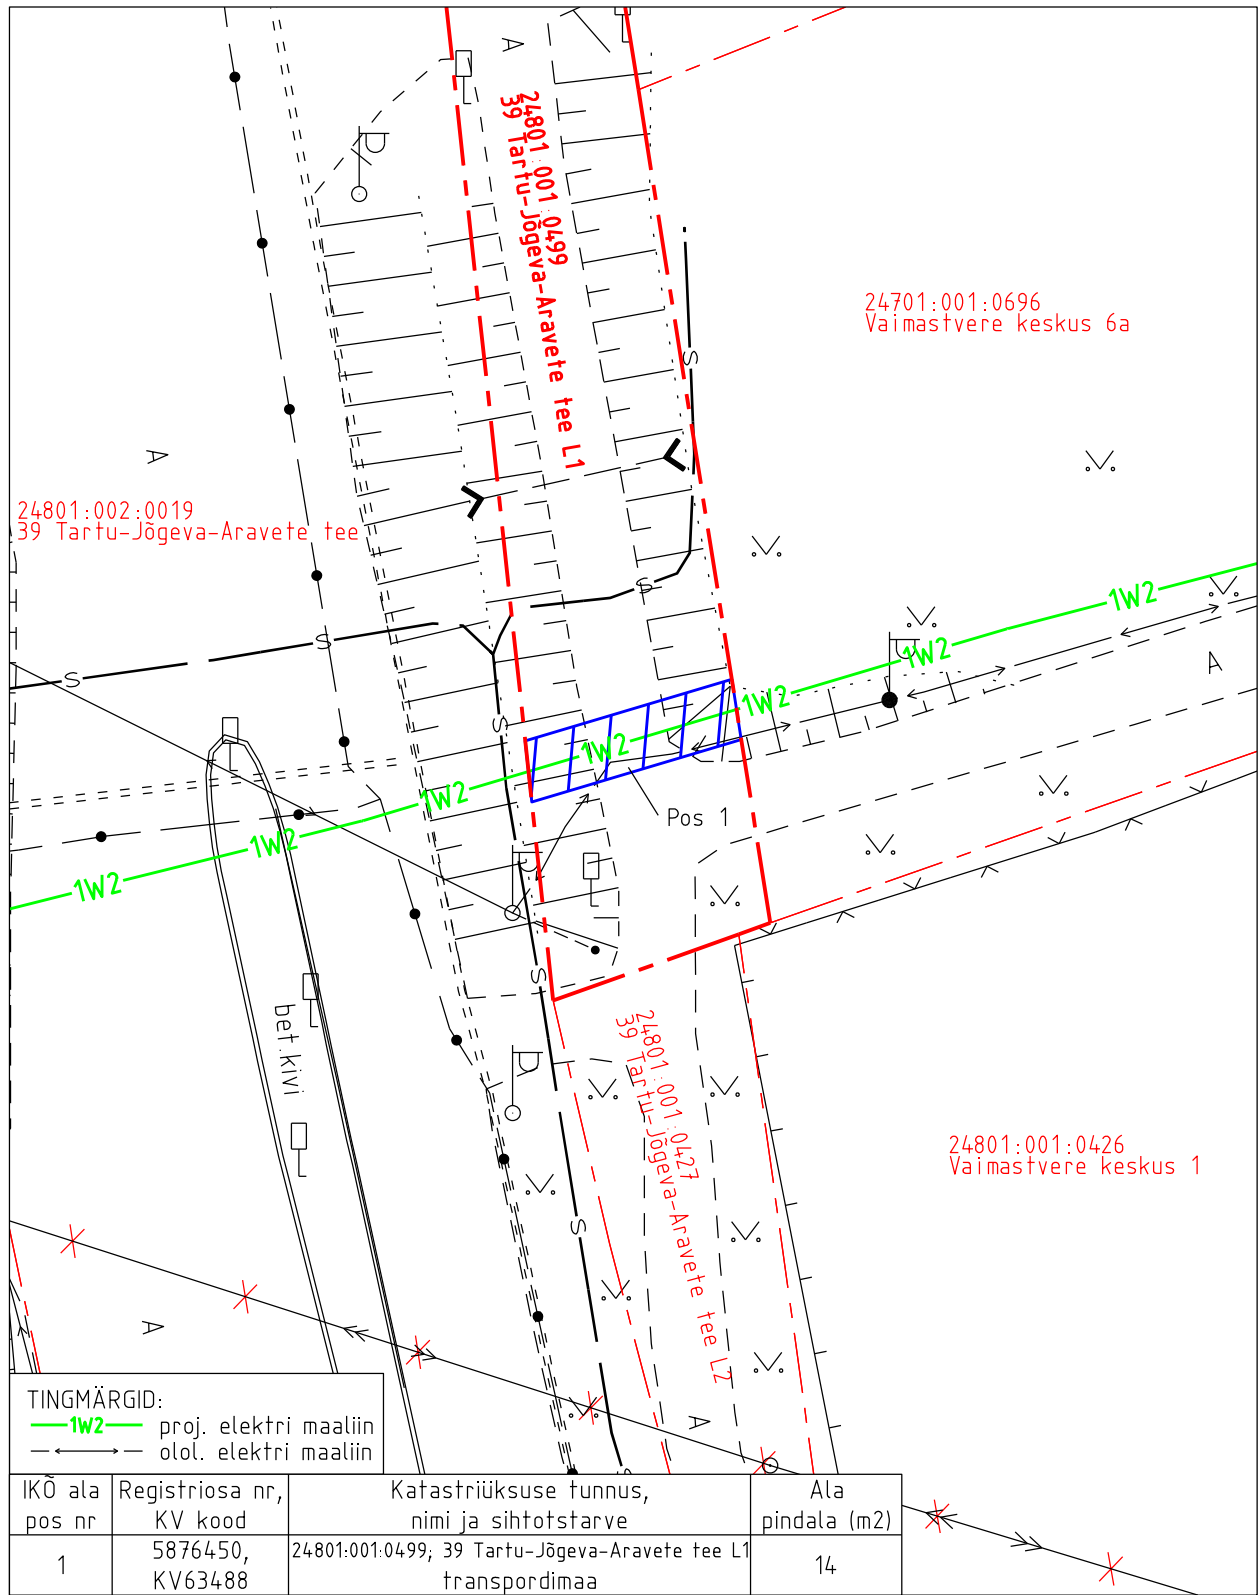

Isikliku kasutusõiguse asendiplaan

Kinnistu nimi: 39 Tartu-Jõgeva-Aravete tee L1 (reg.nr 5876450)

Katastritunnus: 24801:001:0499

Asukoht: Vaimastvere küla, Jõgeva vald, Jõgeva maakond

Kirjanurk OÜ töö nr 11304P / Elektrilevi OÜ tellimus nr IP6801

Isikliku kasutusõiguse pindala kokku ligikaudu 14 m²

Koormatava katastriüksuse piir

Katastriüksuste piirid (väljavõte 25.06.2024)

Plaan 6-1
M 1:250

Koostaja:
OÜ Kirjanurk